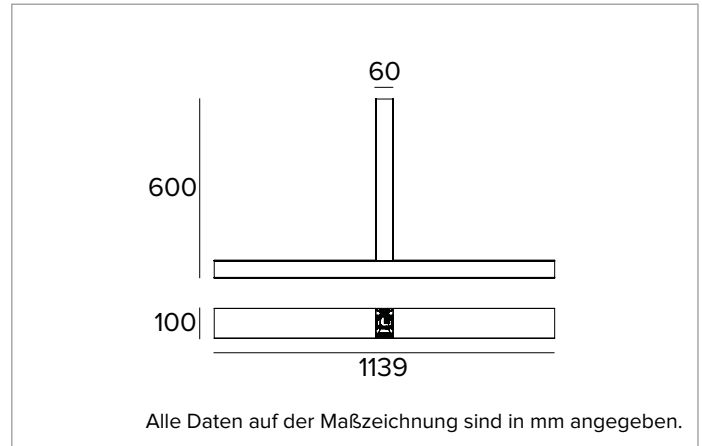

## Lineare LED-Leuchte für Deckenanbau- oder Pendelmontage

	3000K	H(m)	D(m)	Emax(lx)
	Ra90		106°	
	Fixture Power	40W	1	2.66
	Source Flux	4314lm	2	5.33
	Fixture Flux	2938lm	3	7.99
	Efficacy	73lm/W	4	10.65
TS1463	Imax=259cd/klm	Imax	1119cd	5
			13.32	45